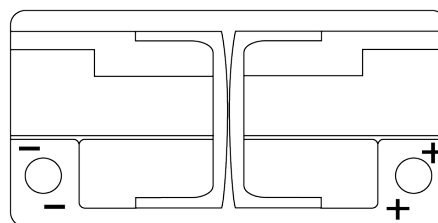

### Dual AGM EP800

Referencia comercial	EP800
Technology	AGM
EAN/GTIN	3661024036535
Voltaje	12 V
Capacidad	95 Ah
CCA (A)	850 A
Watt hour	800 Wh
Longitud	353 mm
Anchura	175 mm
Altura	190 mm
Tamaño recipiente	L05
Esquema (Polaridad)	ETN 0
Tipo de terminal	EN taper post
Talón	B13
Peso (sujeto a variaciones)	26.10 kg

#### Esquema (Polaridad)